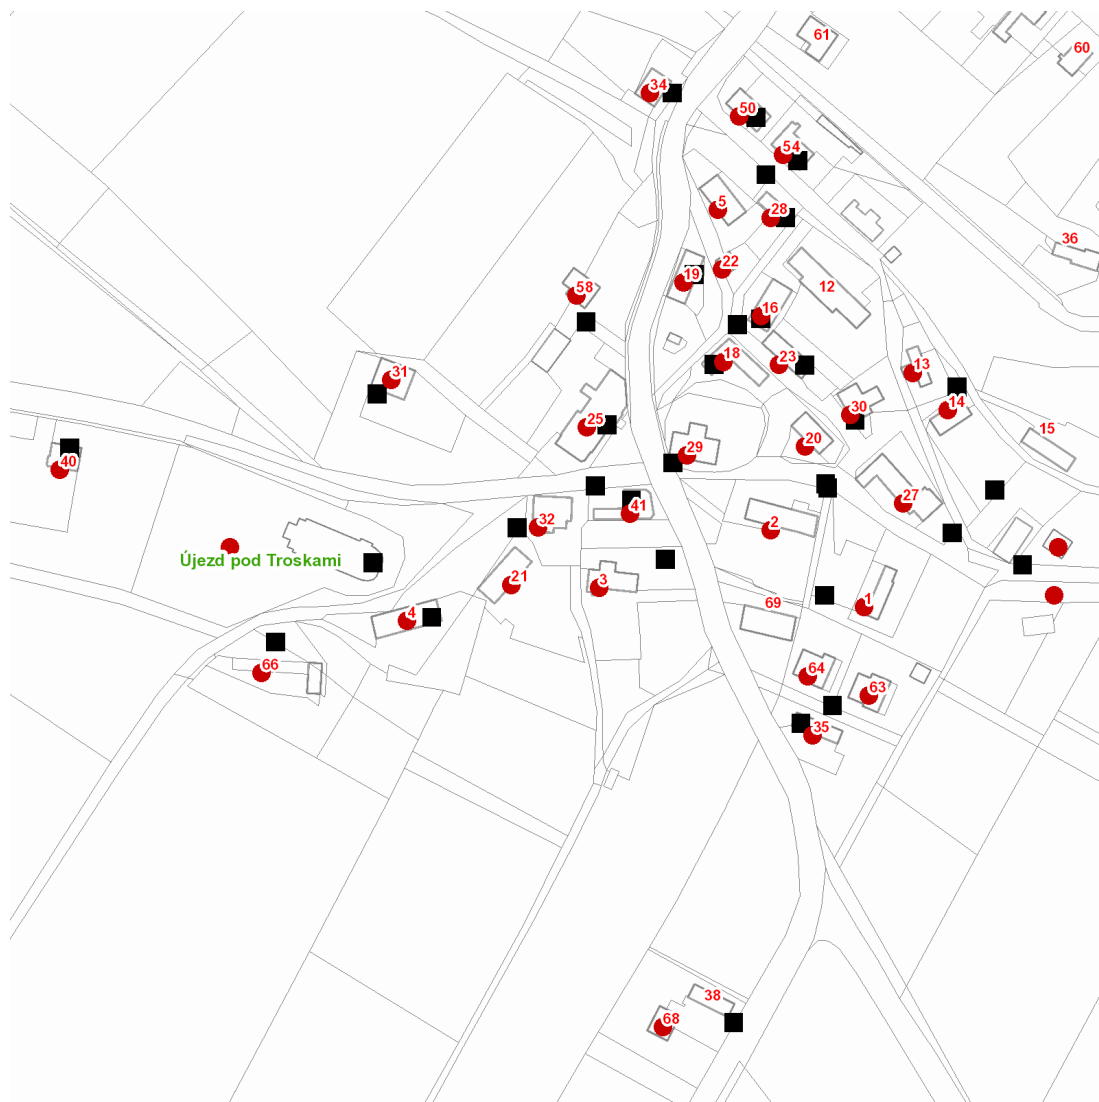

dne **11. 8. 2021** od **7:30** do **12:00** hodin

Plánovaná odstávka zahrnuje tyto lokality:**Újezd pod Troskami (okres Jičín)**

č. p. 1-5, 13, 14, 16, 18-23, 25, 27-32, 34, 35, 40, 41, 50, 54, 58, 63, 64, 66, 68

kat. území **Újezd pod Troskami** (kód 773867): **parcelní č. 1, 54/1, 248**

UPOZORNĚNÍ

Dotčené zařízení distribuční soustavy je nutné i v době odstávky považovat za zařízení pod napětím, a proto vás žádáme o dodržení všech zásad bezpečnosti a provedení opatření potřebných k zamezení případných škod na zdraví a majetku. | Provozovatelé výroben elektřiny jsou povinni zajistit přerušeni dodávky elektřiny z výroby do vypnutého úseku distribuční soustavy.

dne 11. 8. 2021 od 7:30 do 12:00 hodin

Orientační mapový podklad odstávkou dotčených lokalit

VYSVĚTLIVKY

- – adresy dotčené odstávkou elektřiny
- – místa připojení k elektrické síti dotčená odstávkou

INFORMACE ZASLÁNA

IDDS: szhasvd (Obec Újezd pod Troskami)