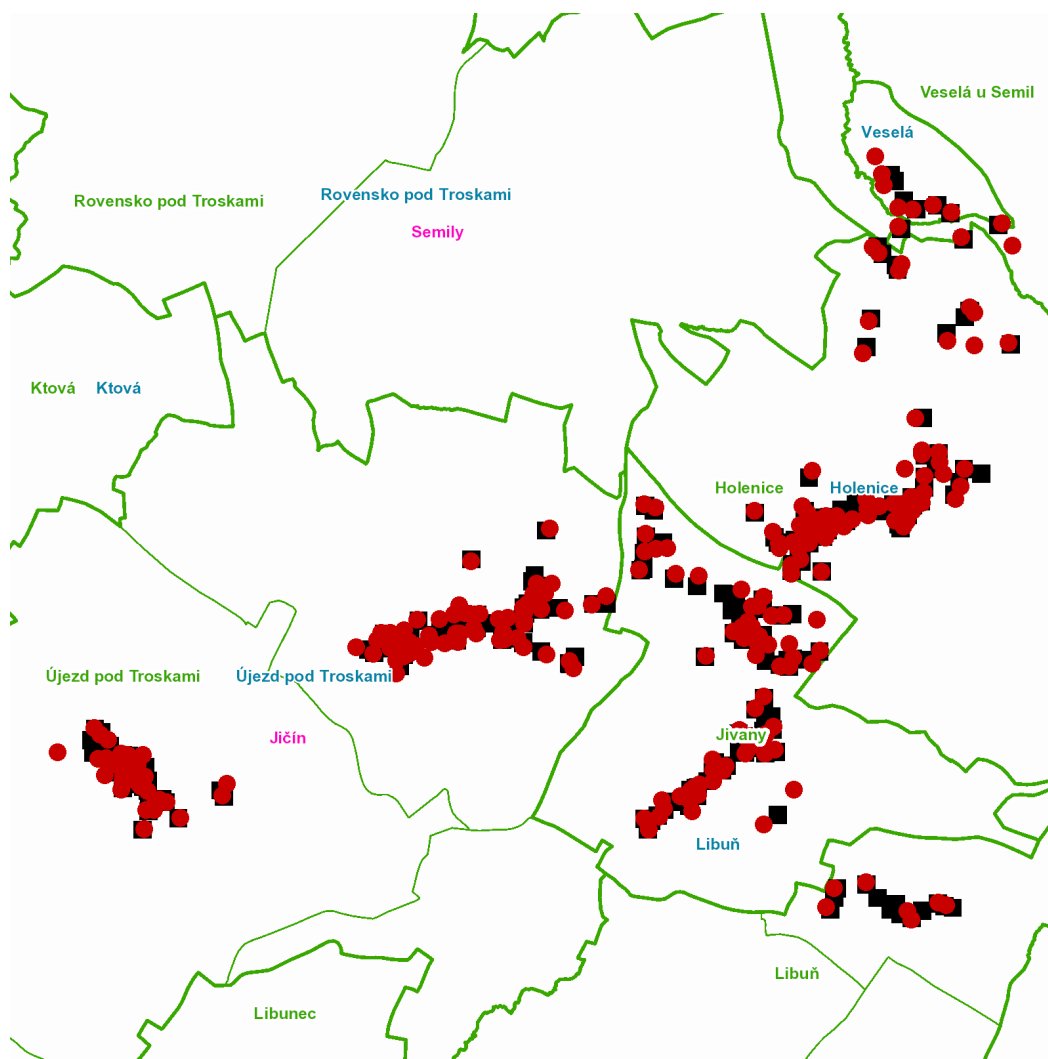

část obce **Libuň**

č. p. 15, 40, 42, 56, 64, 73, 79

**Újezd pod Troskami (okres Jičín)**

část obce **Semínova Lhota**

č. p. 1-13, 15-27, 29, 30, 31, 32, 34, 35, 37, 40, 41, 42, 43, 46-53, 55, 56, 57

část obce **Újezd pod Troskami**

**Veselá (okres Semily)**

část obce **Bítouchov**

č. p. 1-7, 10

část obce **Žďár**

č. p. 7, 8, 17

---

**UPOZORNĚNÍ**

**Dotčené zařízení distribuční soustavy je nutné i v době odstávky považovat za zařízení pod napětím**, a proto vás žádáme o dodržení všech zásad bezpečnosti a provedení opatření potřebných k zamezení případných škod na zdraví a majetku. | Provozovatelé výroben elektřiny jsou povinni zajistit přerušení dodávky elektřiny z výroby do vypnutého úseku distribuční soustavy.

**dne 18. 8. 2021 od 7:30 do 16:30 hodin****Orientační mapový podklad odstávkou dotčených lokalit****VYSVĚTLIVKY**

- – adresy dotčené odstávkou elektřiny
- – místa připojení k elektrické síti dotčená odstávkou

**INFORMACE ZASLÁNA**

IDDS: 3iqb8kx (Obec Holenice)

IDDS: nwha9f5 (Obec Libuň)

IDDS: szhasvd (Obec Újezd pod Troskami)

IDDS: bxfbkad (Obec Veselá)