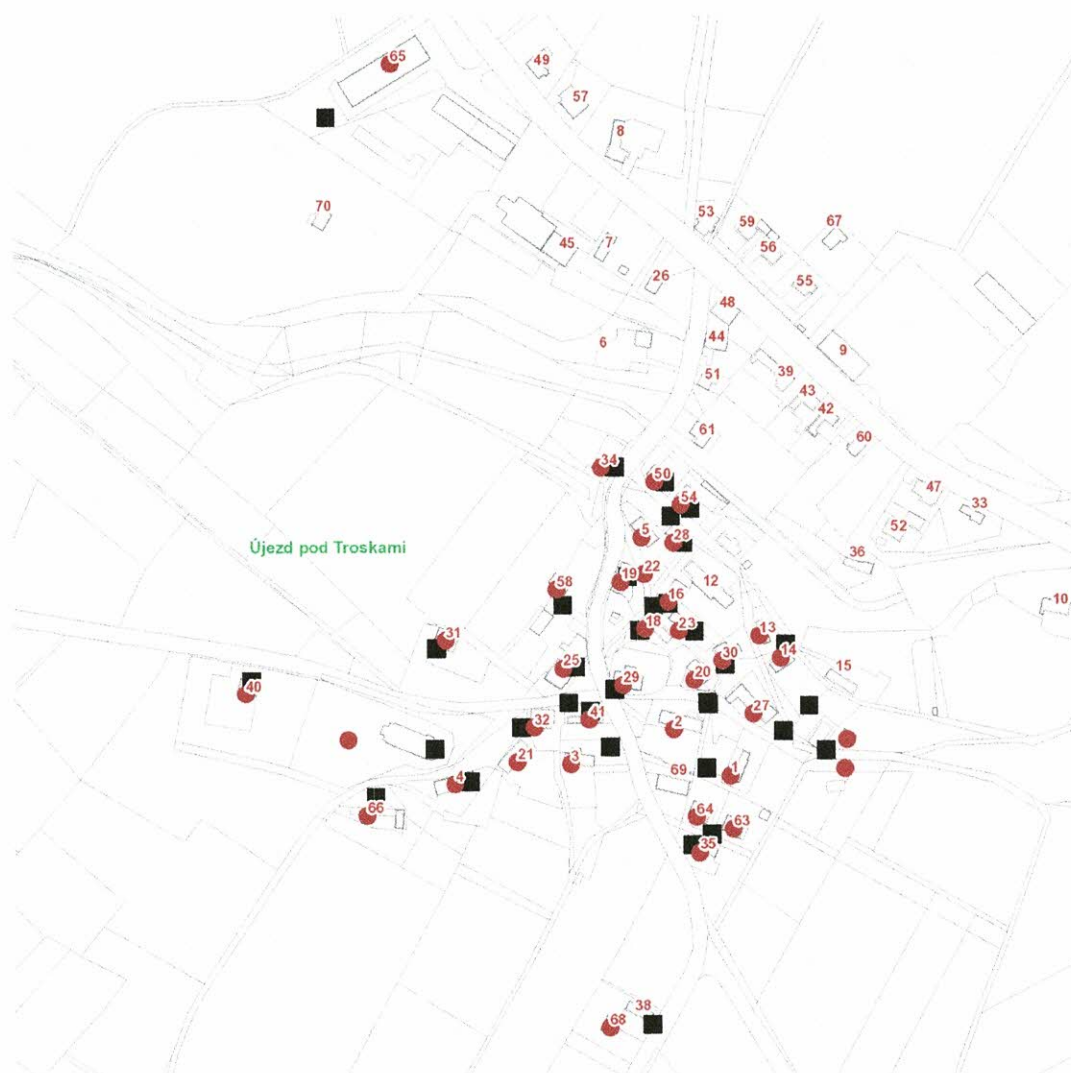


dne **22. 9. 2021** od **7:30** do **10:30** hodin

Plánovaná odstávka zahrnuje tyto lokality:**Újezd pod Troskami (okres Jičín)**

č. p. 1-5, 13, 14, 16, 18-23, 25, 27-32, 34, 35, 40, 41, 50, 54, 58, 63, 64, 65, 66, 68

kat. území Újezd pod Troskami (kód 773867): parcelní č. 1, 54/1, 248

UPOZORNĚNÍ

Dotčené zařízení distribuční soustavy je nutné i v době odstávky považovat za zařízení pod napětím, a proto vás žádáme o dodržení všech zásad bezpečnosti a provedení opatření potřebných k zamezení případných škod na zdraví a majetku. | Provozovatelé výroben elektřiny jsou povinni zajistit přerušeni dodávky elektřiny z výroby do vypnutého úseku distribuční soustavy.

dne 22. 9. 2021 od 7:30 do 10:30 hodin**Orientační mapový podklad odstávkou dotčených lokalit****VYSVĚTLIVKY**

- – adresy dotčené odstávkou elektřiny
- – místa připojení k elektrické síti dotčená odstávkou

INFORMACE ZASLÁNA

IDDS: szhasvd (Obec Újezd pod Troskami)