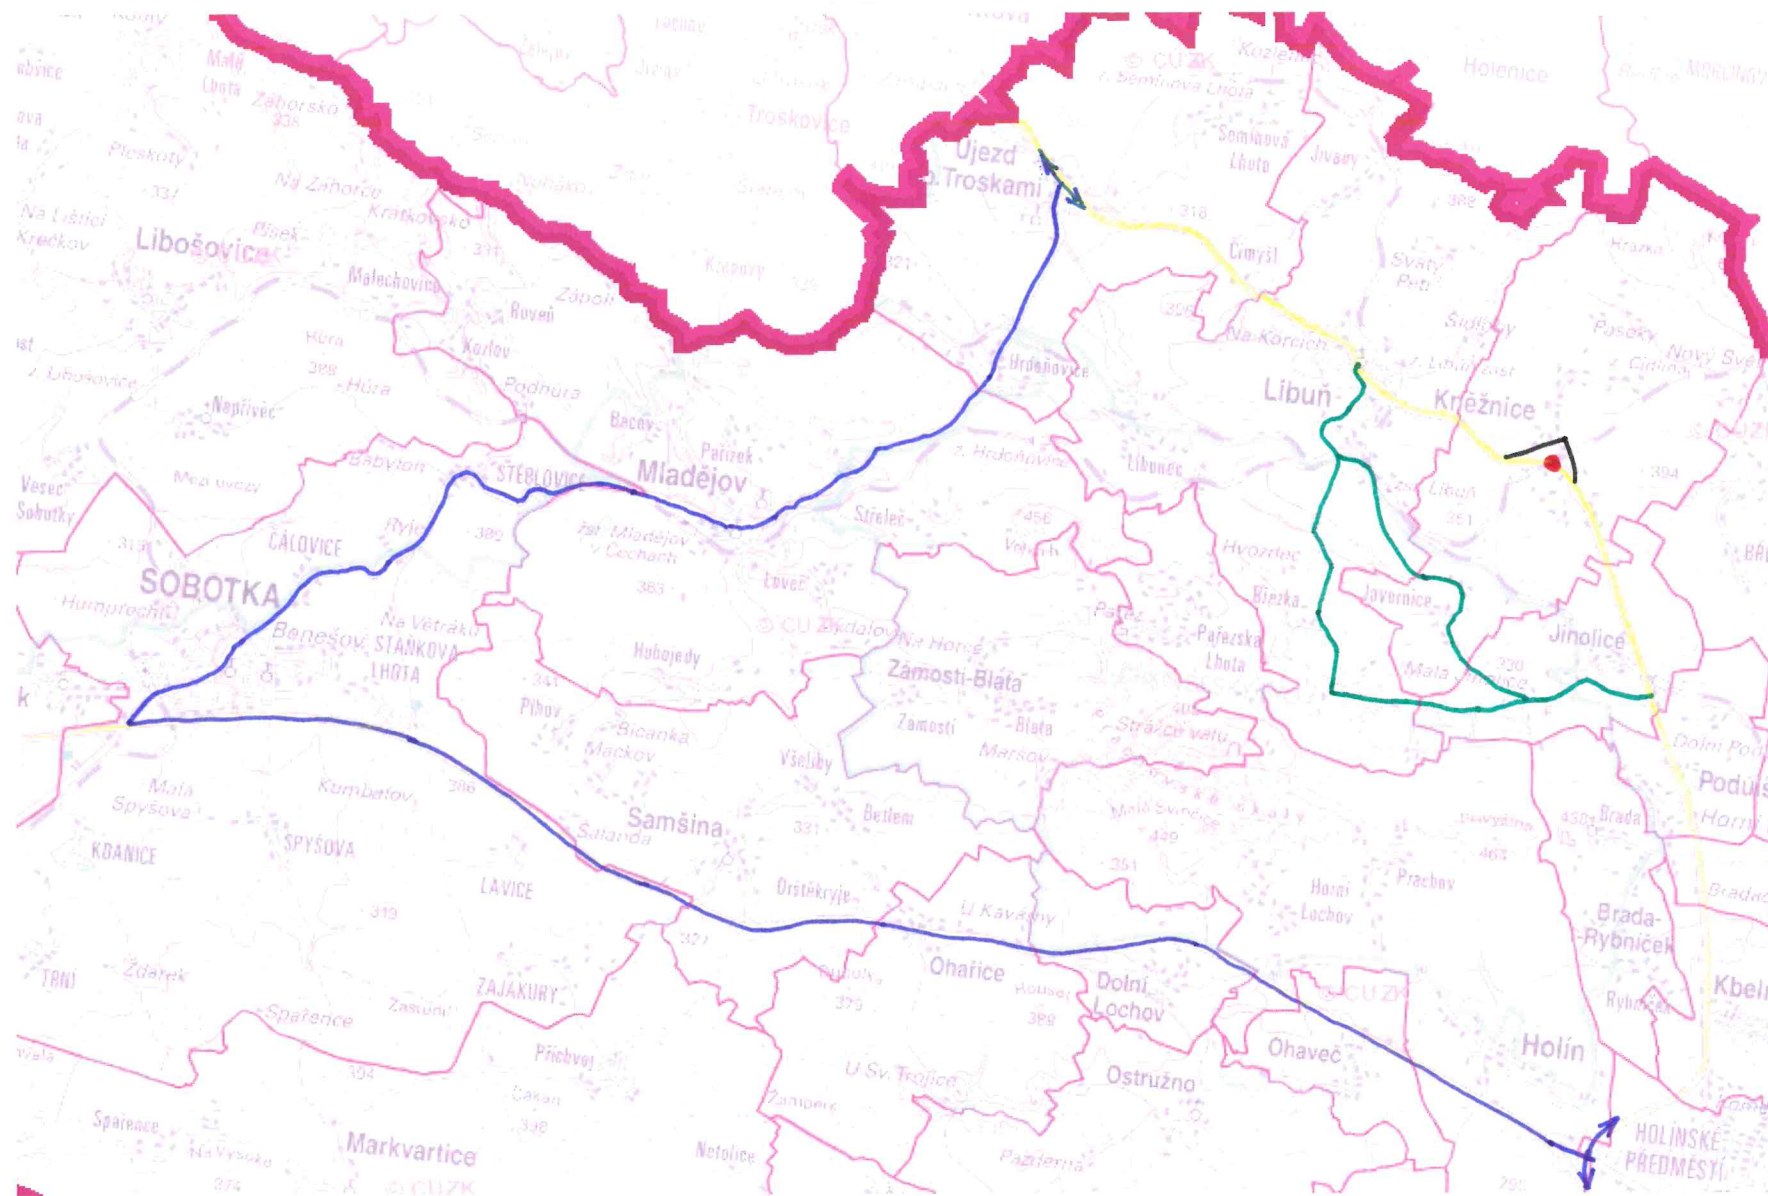

Úplná uzavírka železničního přejezdu P4698 na silnici I/35 v obci Kněžnice 13.7.2022

Zákres místa uzavírky a objízdných tras

- místo uzavírky
- osobní
- nákladní
- BUS