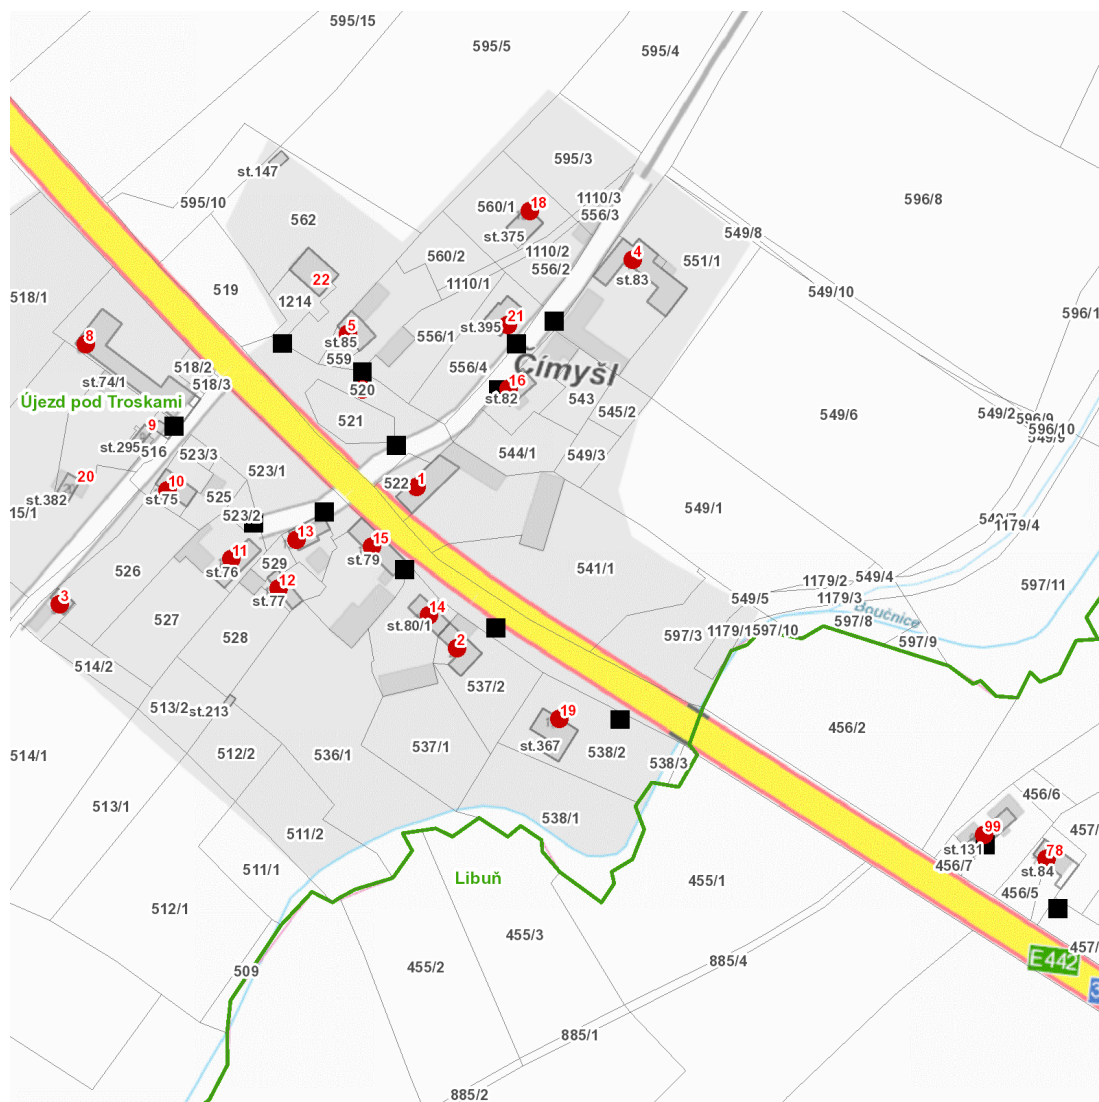

dne **10. 2. 2023** od **7:30** do **13:30** hodin

Plánovaná odstávka zahrnuje tyto lokality:**Libuň (okres Jičín)**

č. p. 78, 99

Újezd pod Troskami (okres Jičín)

část obce Čímyšl

č. p. 1-5, 8, 10-16, 18, 19, 21

kat. území **Újezd pod Troskami** (kód **773867**): parcelní č. 520

UPOZORNĚNÍ

Dotčené zařízení distribuční soustavy je nutné i v době odstávky považovat za zařízení pod napětím, a proto vás žádáme o dodržení všech zásad bezpečnosti a provedení opatření potřebných k zamezení případných škod na zdraví a majetku. | Provozovatelé výroben elektřiny jsou povinni zajistit přerušení dodávky elektřiny z výroby do vypnutého úseku distribuční soustavy.

dne 10. 2. 2023 od 7:30 do 13:30 hodin

Orientační mapový podklad odstávkou dotčených lokalit

VYSVĚTLIVKY

- – adresy dotčené odstávkou elektřiny
- – místa připojení k elektrické síti dotčená odstávkou

INFORMACE ZASLÁNA

IDDS: nwha9f5 (Obec Libuň)

IDDS: szhasvd (Obec Újezd pod Troskami)