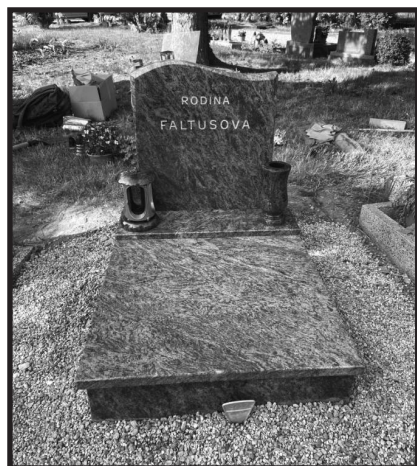

👤 Budeme na Vás čekat před hlavním vchodem na hřbitov. 👤

	pondělí	úterý	středa	čtvrtek	pátek
	4. a 11. 9.	5. a 12. 9.	6. a 13. 9.	7. a 14. 9.	8. a 15. 9.
09:00 - 09:20	Hradištko	Luštěnice	Městec Králové	Seletice	Nepřívěc
09:30 - 09:50	Semice	Horky n. Jizerou	Záhornice	Mcely	Sobotka
10:00 - 10:20	Velenka	Zdětín	Činěves	Loučeň	Osek
10:30 - 10:50	Bříství	Benátky n. Jizerou - u kostela	Dymokury	Jabkenice	Dolní Bousov
11:00 - 11:20	Starý Vestec	Benátky n. Jizerou	Svídnice	Rejšice	Bechov
11:30 - 11:50	Přerov n. Labem	Předměřice n. J.	Rožďalovice	Dobrovice	Kněžmost
12:00 - 12:20	Mochov	Stará Lysá	Křinec	Sýčina	Boseň
12:30 - 12:50	Vyšehořovice	Lysá n. Labem	Libáň	Bojetice	Mnich. Hradiště
13:00 - 13:20	Nehvizdy	Milovice	Osenice (Dětenice)	Týnec	Veselá
13:30 - 13:50	Lázně Toušeň	Stratov	Rabakov	Úherce	Bakov n. Jizerou - u koupaliště
14:00 - 14:20	Čelákovice	Kostomlaty n. L.	Ujkovice	Semčice	Bakov n. Jizerou - městský
14:30 - 14:50		Nymburk	Ledce	Žerčice	Kosmonosy

➤ ➤ ➤ KAMENICKÉ PRÁCE

➤ Broušení terazzových hrobů ➤ opaxitová skla ➤ sekání nápisů ➤ zlacení, stříbření a černění nápisů ➤ lampy a vázy ze žuly a nerezů ➤ mísy ze žuly ➤ mytí tlakovou vodou ➤ krycí desky ➤ rovnání hrobů.

Pokud se Váš hřbitov nenachází v tabulce výše, nebo Vám nevyhovuje termín, domluvte si schůzku, prosím.

Přijedeme i o víkendu.

Snažíme se o individuální přístup ke každému zákazníkovi.

☎ 776 714 793

✉ obchod@zulovehroby.cz

f @ZULOVEHROBY.CZ **📷 ZULOVEHROBY.CZ** **🏠 WWW.ZULOVEHROBY.CZ**

Kamenictví KaF s.r.o., IČO:179 96 848, DIČ: CZ17996848, nám. Čs. legií 500, 530 02 Pardubice