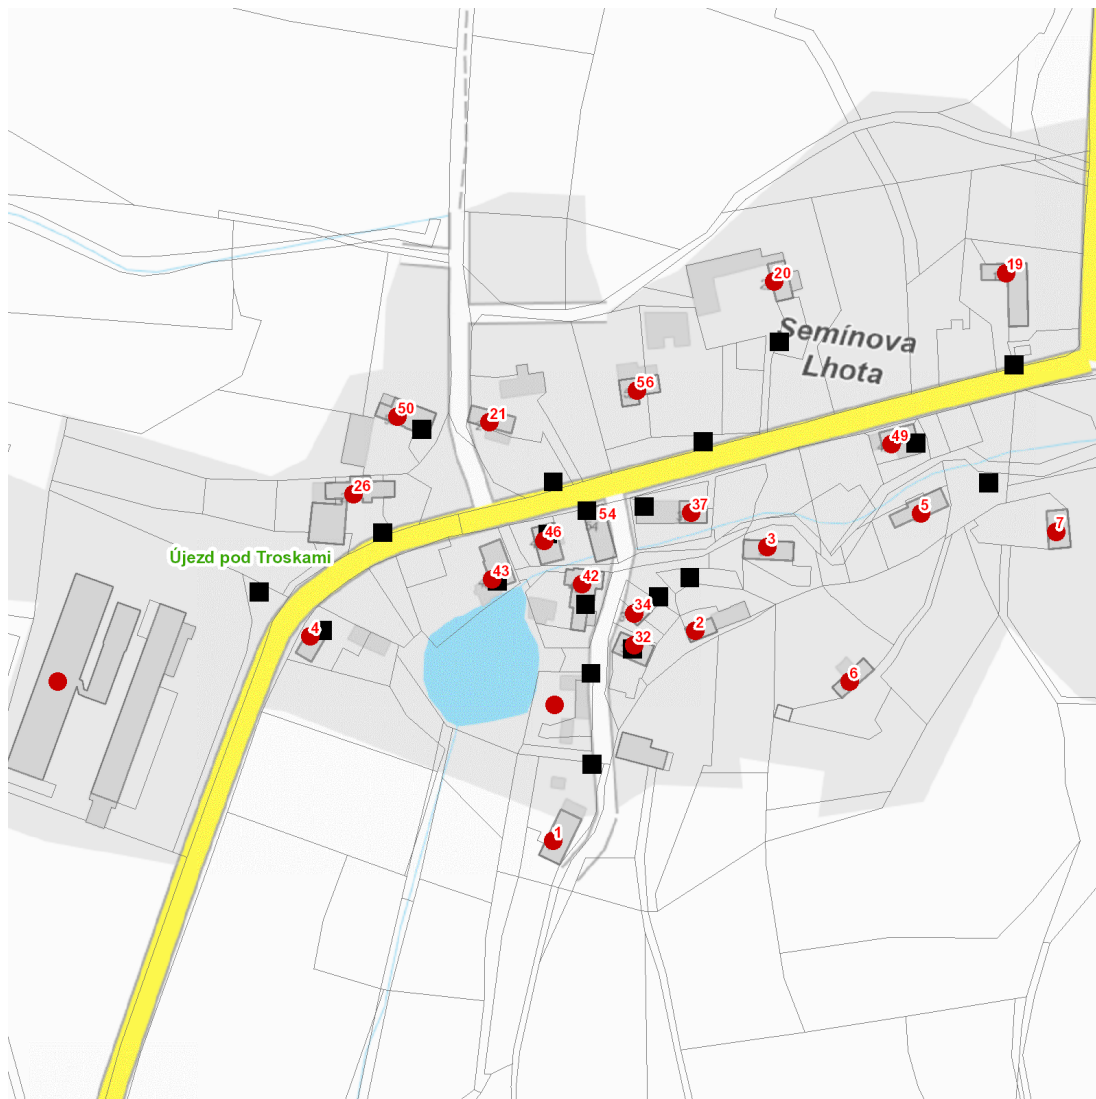

dne **15. 9. 2023** od **7:30** do **13:00** hodin

Plánovaná odstávka zahrnuje tyto lokality:**Újezd pod Troskami (okres Jičín)**část obce **Semínova Lhota**

č. p. 1-7, 19, 20, 21, 26, 32, 34, 37, 42, 43, 46, 49, 50, 56

kat. území **Újezd pod Troskami** (kód **773867**): parcelní č. 388, 726/7

UPOZORNĚNÍ

Dotčené zařízení distribuční soustavy je nutné i v době odstávky považovat za zařízení pod napětím, a proto vás žádáme o dodržení všech zásad bezpečnosti a provedení opatření potřebných k zamezení případných škod na zdraví a majetku. | Provozovatelé výroben elektřiny jsou povinni zajistit přerušení dodávky elektřiny z výroby do vypnutého úseku distribuční soustavy.

dne 15. 9. 2023 od 7:30 do 13:00 hodin

Orientační mapový podklad odstávkou dotčených lokalit

VYSVĚTLIVKY

- – adresy dotčené odstávkou elektřiny
- – místa připojení k elektrické síti dotčená odstávkou

INFORMACE ZASLÁNA

IDDS: szhasvd (Obec Újezd pod Troskami)