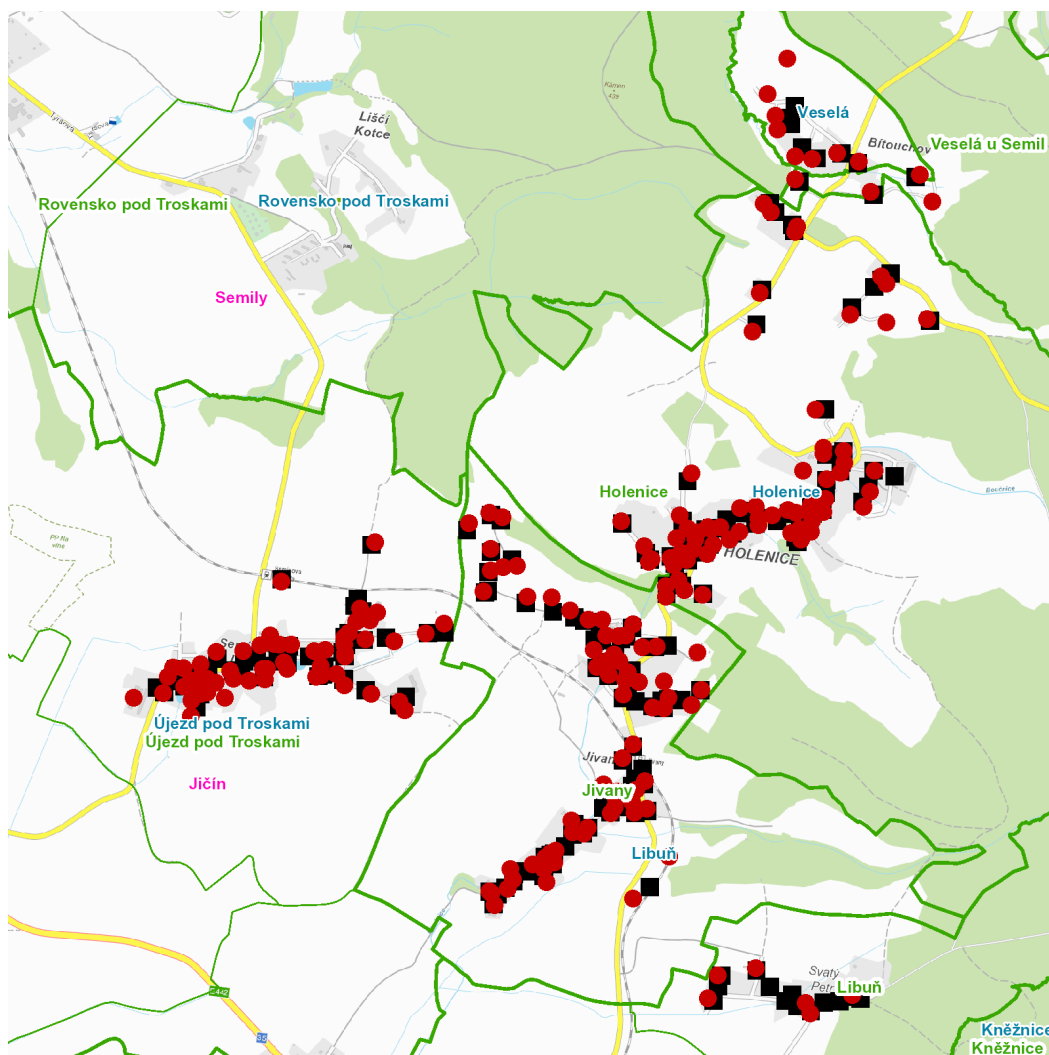

dne **15. 10. 2024** od **8:00** do **15:00** hodin

Plánovaná odstávka zahrnuje tyto lokality:**Holenice (okres Semily)**

č. p. 1-31, 33-45, 47, 50, 51, 52, 54, 55, 56, 57, 60, 61, 62, 64, 66-71, 73, 74

Veselá (okres Semily)

část obce **Bitouchov**

č. p. 1-7, 10

část obce **Žďár**

č. p. 7, 8, 17

kat. území **Bitouchov u Veselé** (kód **780537**): **parcelní č.** 10/1

UPOZORNĚNÍ

Dotčené zařízení distribuční soustavy je nutné i v době odstávky považovat za zařízení pod napětím, a proto vás žádáme o dodržení všech zásad bezpečnosti a provedení opatření potřebných k zamezení případných škod na zdraví a majetku. | Provozovatelé výroben elektřiny jsou povinni zajistit přerušení dodávky elektřiny z výroby do vypnutého úseku distribuční soustavy.

dne **15. 10. 2024** od **8:00** do **15:00** hodin

Orientační mapový podklad odstávkou dotčených lokalit

VYSVĚTLIVKY

- – adresy dotčené odstávkou elektřiny
- – místa připojení k elektrické síti dotčená odstávkou

INFORMACE ZASLÁNA

IDDS: 3iqb8kx (Obec Holenice)
IDDS: nw9a9f5 (Obec Libuň)
IDDS: szhasvd (Obec Újezd pod Troskami)
IDDS: bxfbkad (Obec Veselá)