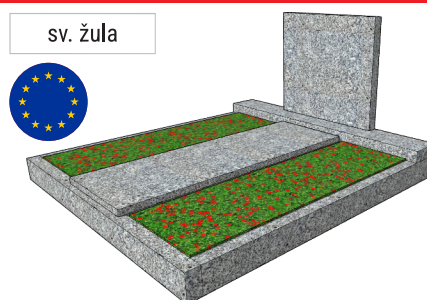

ZULOVEHROBY.CZ

Kamenictví KaF s.r.o.

PODÍVEJTE SE PRO INSPIRACI NA NÁŠ WEB, NEBO FACEBOOK.

tarn

sv. žula, impala

orion

sv. žula

70 x 90 cm
9 850 Kč

70 x 90 cm
12 800 Kč

70 x 90 cm
17 900 Kč

190 x 200 cm
37 900 Kč

PŘIJĎTE NA SCHŮZKU NA VAŠEM HŘBITOVĚ. TĚŠÍME SE NA VÁS.

sv. žula

sv. žula, impala

orion

sv. žula, impala