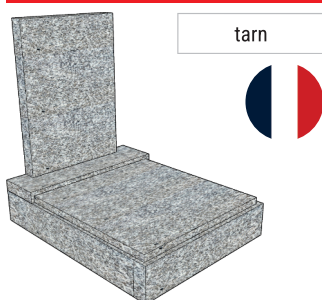

ZULOVEHROBY.CZ

Kamenictví KaF s.r.o.

PODÍVEJTE SE PRO INSPIRACI NA NÁŠ WEB, NEBO FACEBOOK.