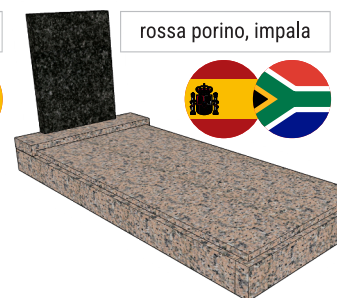

90 x 200 cm
19 850 Kč

90 x 200 cm
24 900 Kč

90 x 200 cm
31 900 Kč

190 x 200 cm
55 800 Kč

K HROBU ZDARMA: URNOVÁ SCHRÁNKA, ORNAMENT A DOPRAVA.

rossa porino

rossa porino, impala

azul noche

azul noche

70 x 90 cm
10 900 Kč

90 x 200 cm
23 900 Kč

90 x 200 cm
37 900 Kč

190 x 200 cm
69 900 Kč

VYUŽIJTE VÝHODNÝCH CEN PŘED KONCEM KAMENICKÉ SEZÓNY.

NOVĚ MOŽNOST FINANCOVÁNÍ

Snadné uzavření smlouvy
přes SMS podpis.